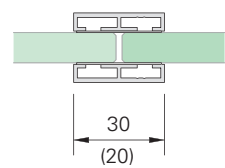

Deko-Sprossen für Glastürblatt

- maßgefertigt
- Profilansicht 20 oder 30 mm

Montageanleitung beachten!

Feine Dekosprossen, wohnlich und stilvoll.

Oberflächen

- Silber Matt
- Weiß RAL 9016
- Schwarz RAL 9005
- Grau Metallic DB703
- Edelstahlähnlich

Dekosprossen selbstklebend, wahlweise mit 20 oder 30 mm Ansichtsfläche

Montageanleitung beachten!

Die **Glasaufteilung** richtet sich am **Dekosprossen-Design** aus.

Ansichtsfläche 20 mm

Ansichtsfläche 30 mm