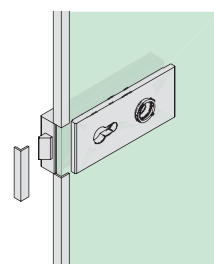

Deko-Rahmen für Glastürblatt

- maßgefertigt, inkl. Glasfertigungszeichnung
- Profilansicht 12 mm
- mit Passstück für dormakaba Office Schloss oder Studio Schloss

Montageanleitung beachten!

Oberflächen

- Silber Matt
- Weiß RAL 9016
- Schwarz RAL 9005
- Grau Metallic DB703
- Edeltstahlähnlich

Deko-Sprossen für Glastürblatt

- maßgefertigt
- Profilansicht 20 oder 30 mm

Montageanleitung beachten!