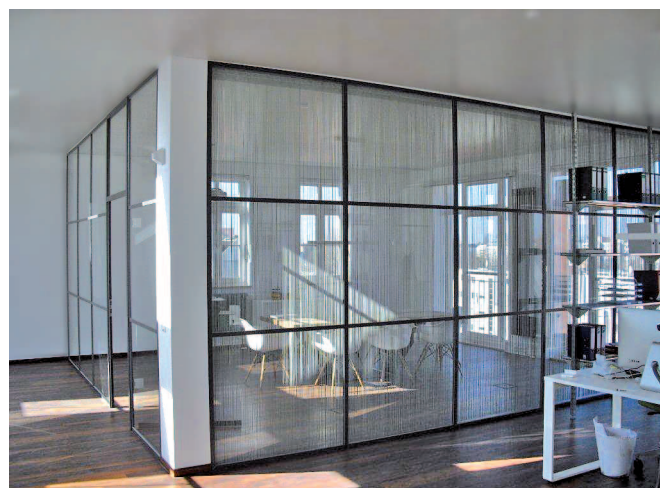

Feine Quersprossen und ein edler Vorhangstoff – Anwendungsbeispiele der Glaserei Plickert aus Berlin