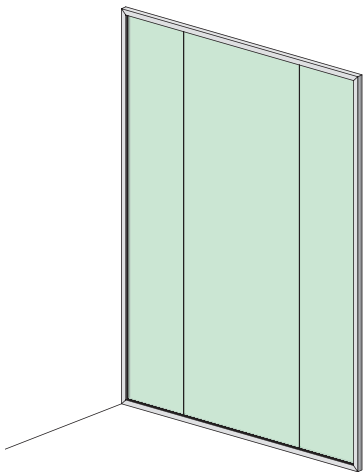

Deko-Rahmentüren und Dekosprossen

Moderne Designelemente für Glastüren und Glastrennwände,
im Office- wie im Wohnbereich.

Technische Kurzinformation

... jetzt noch mehr Gestaltungs- und Variationsmöglichkeiten.

Deko-Rahmen für Glastürblatt

- maßgefertigt, inkl. Glasfertigungszeichnung
- Profilansicht 12 mm
- mit Passstück für dormakaba Office Schloss oder Studio Schloss

Montageanleitung beachten!

Oberflächen

- Silber Matt
- Weiß RAL 9016
- Schwarz RAL 9005
- Grau Metallic DB703
- Edeltstahlähnlich

Deko-Sprossen für Glastürblatt

- maßgefertigt
- Profilansicht 20 oder 30 mm

Montageanleitung beachten!

Feine Dekosprossen, wohnlich und stilvoll.

Oberflächen

- Silber Matt
- Weiß RAL 9016
- Schwarz RAL 9005
- Grau Metallic DB703
- Edelstahlähnlich

Dekosprossen selbstklebend, wahlweise mit 20 oder 30 mm Ansichtsfläche

Montageanleitung beachten!

Die **Glasaufteilung** richtet sich am **Dekosprossen-Design** aus.

Ansichtsfläche 20 mm

Ansichtsfläche 30 mm