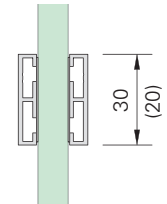

Deko-Sprossen für Glastürblatt

- maßgefertigt
- Profilansicht 20 oder 30 mm

Montageanleitung beachten!

Feine Dekosprossen, wohnlich und stilvoll.

Oberflächen

- Silber Matt
- Weiß RAL 9016
- Schwarz RAL 9005
- Grau Metallic DB703
- Edelstahlähnlich

Dekosprossen selbstklebend, wahlweise mit 20 oder 30 mm Ansichtsfläche

Montageanleitung beachten!

Die **Glasaufteilung** richtet sich am **Dekosprossen-Design** aus.

Ansichtsfläche 20 mm

Ansichtsfläche 30 mm