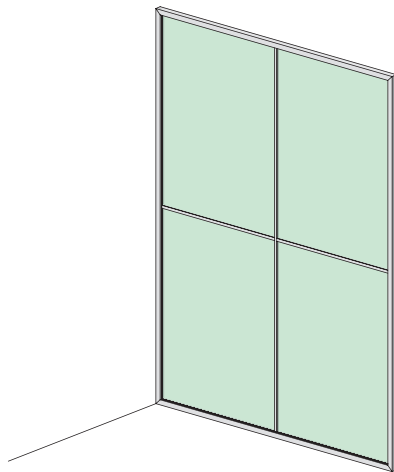

Deko-Rahmentüren und Dekosprossen

Moderne Designelemente für Glastüren und Glastrennwände,
im Office- wie im Wohnbereich.

Technische Kurzinformation

... jetzt noch mehr Gestaltungs- und Variationsmöglichkeiten.

Deko-Rahmen für Glastürblatt

- maßgefertigt, inkl. Glasfertigungszeichnung
- Profilansicht 12 mm
- mit Passstück für dormakaba Office Schloss oder Studio Schloss

Montageanleitung beachten!

Oberflächen

- Silber Matt
- Weiß RAL 9016
- Schwarz RAL 9005
- Grau Metallic DB703
- Edeltstahlähnlich

Deko-Sprossen für Glastürblatt

- maßgefertigt
- Profilansicht 20 oder 30 mm

Montageanleitung beachten!

Feine Dekosprossen, wohnlich und stilvoll.

Oberflächen

- Silber Matt
- Weiß RAL 9016
- Schwarz RAL 9005
- Grau Metallic DB703
- Edelstahlähnlich

Dekosprossen selbstklebend, wahlweise mit 20 oder 30 mm Ansichtsfläche

Montageanleitung beachten!

Die **Glasaufteilung** richtet sich am **Dekosprossen-Design** aus.

Ansichtsfläche 20 mm

Ansichtsfläche 30 mm