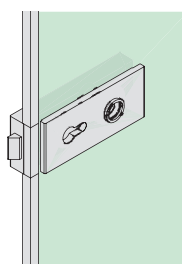

Deko-Rahmen für Glastürblatt

- maßgefertigt, inkl. Glasfertigungszeichnung
- Profilansicht 12 mm
- mit Passstück für dormakaba Office Schloss oder Studio Schloss

Montageanleitung beachten!

Oberflächen

- Silber Matt
- Weiß RAL 9016
- Schwarz RAL 9005
- Grau Metallic DB703
- Edeltstahlähnlich

Deko-Sprossen für Glastürblatt

- maßgefertigt
- Profilansicht 20 oder 30 mm

Montageanleitung beachten!

Feine Dekosprossen, wohnlich und stilvoll.

Oberflächen

- Silber Matt
- Weiß RAL 9016
- Schwarz RAL 9005
- Grau Metallic DB703
- Edelstahlähnlich