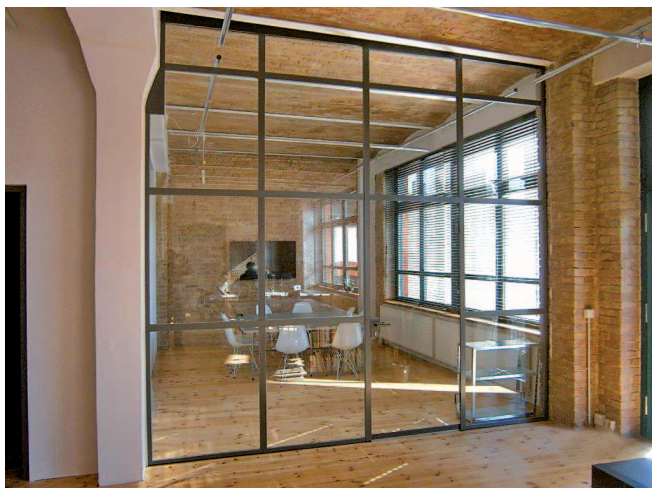

Feine Quersprossen und ein edler Vorhangstoff – Anwendungsbeispiele der Glaserei Plickert aus Berlin