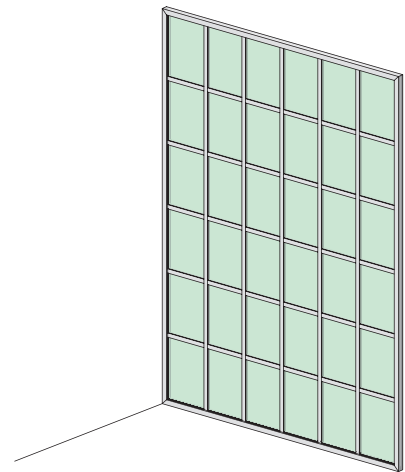

Deko-Sprossen für Glastürblatt

- maßgefertigt
- Profilansicht 20 oder 30 mm

Montageanleitung beachten!

Feine Dekosprossen, wohnlich und stilvoll.

Oberflächen

- Silber Matt
- Weiß RAL 9016
- Schwarz RAL 9005
- Grau Metallic DB703
- Edelstahlähnlich

Dekosprossen selbstklebend, wahlweise mit 20 oder 30 mm Ansichtsfläche

Montageanleitung beachten!

Die **Glasaufteilung** richtet sich am **Dekosprossen-Design** aus.

Ansichtsfläche 20 mm

Ansichtsfläche 30 mm