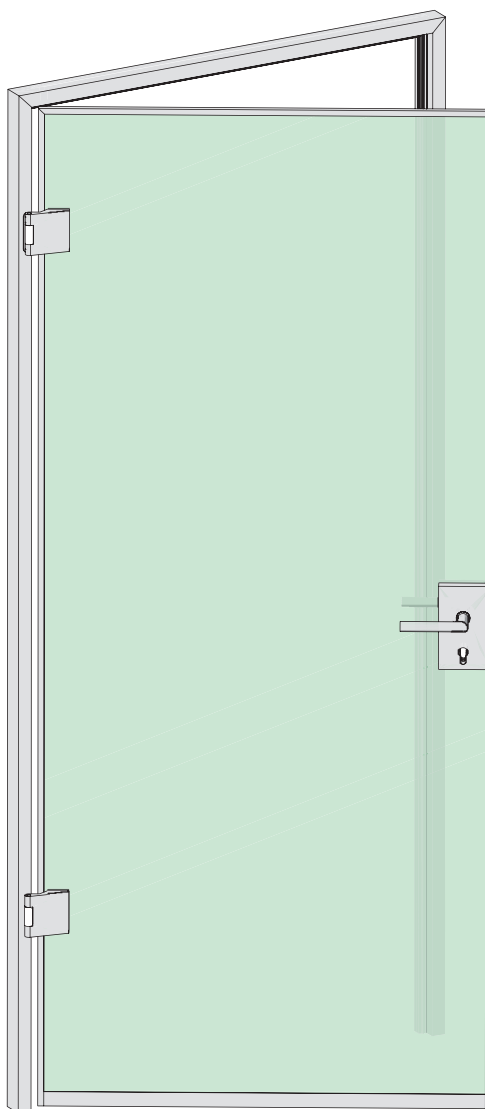

Deko-Rahmentüren und Dekosprossen

Moderne Designelemente für Glastüren und Glastrennwände,
im Office- wie im Wohnbereich.

Technische Kurzinformation

... jetzt noch mehr Gestaltungs- und Variationsmöglichkeiten.

Filigrane Deko-Rahmen sind die neuen Design-Elemente für Glastüren

Zusätzliche, beidseitig aufgeklebte Dekosprossen schaffen moderne Akzente – entscheiden Sie sich je nach Bedarf und Geschmack für ein adäquates Rastermaß.

Deko-Rahmen für Glastürblatt

- maßgefertigt, inkl. Glasfertigungszeichnung
- Profilansicht 12 mm
- mit Passstück für dormakaba Office Schloss oder Studio Schloss

Montageanleitung beachten!

Oberflächen

- Silber Matt
- Weiß RAL 9016
- Schwarz RAL 9005
- Grau Metallic DB703
- Edeltstahlähnlich

Dekosprossen selbstklebend, wahlweise mit 20 oder 30 mm Ansichtsfläche

Montageanleitung beachten!

Die **Glasaufteilung** richtet sich am **Dekosprossen-Design** aus.

Ansichtsfläche 20 mm

Ansichtsfläche 30 mm