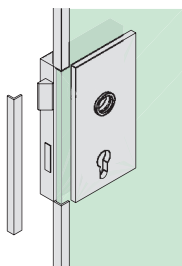

Deko-Rahmen für Glastürblatt

- maßgefertigt, inkl. Glasfertigungszeichnung
- Profilansicht 12 mm
- mit Passstück für dormakaba Office Schloss oder Studio Schloss

Montageanleitung beachten!

Oberflächen

- Silber Matt
- Weiß RAL 9016
- Schwarz RAL 9005
- Grau Metallic DB703
- Edeltstahlähnlich

Deko-Sprossen für Glastürblatt

- maßgefertigt
- Profilansicht 20 oder 30 mm

Montageanleitung beachten!