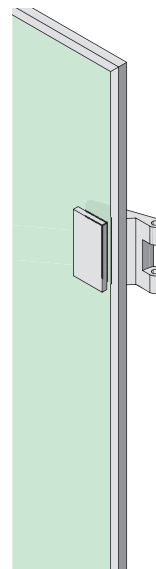

Filigrane Deko-Rahmen sind die neuen Design-Elemente für Glastüren

Zusätzliche, beidseitig aufgeklebte Dekosprossen schaffen moderne Akzente – entscheiden Sie sich je nach Bedarf und Geschmack für ein adäquates Rastermaß.

Deko-Rahmen für Glastürblatt

- maßgefertigt, inkl. Glasfertigungszeichnung
- Profilansicht 12 mm
- mit Passstück für dormakaba Office Schloss oder Studio Schloss

Montageanleitung beachten!

Oberflächen

- Silber Matt
- Weiß RAL 9016
- Schwarz RAL 9005
- Grau Metallic DB703
- Edeltstahlähnlich

Deko-Sprossen für Glastürblatt

- maßgefertigt
- Profilansicht 20 oder 30 mm

Montageanleitung beachten!

Feine Dekosprossen, wohnlich und stilvoll.

Oberflächen

- Silber Matt
- Weiß RAL 9016
- Schwarz RAL 9005
- Grau Metallic DB703
- Edelstahlähnlich

Dekosprossen selbstklebend, wahlweise mit 20 oder 30 mm Ansichtsfläche

Montageanleitung beachten!

Die **Glasaufteilung** richtet sich am **Dekosprossen-Design** aus.

Ansichtsfläche 20 mm

Ansichtsfläche 30 mm