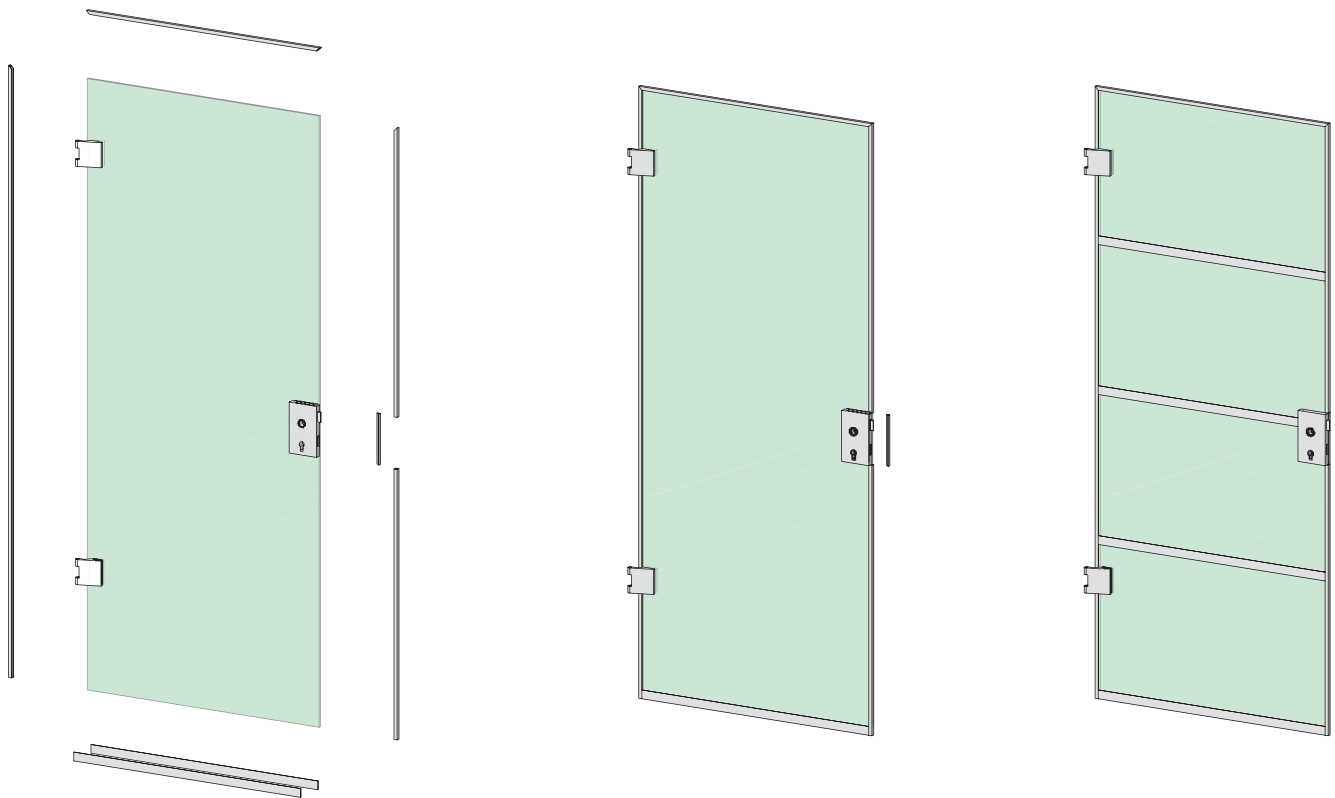

Filigrane Deko-Rahmen sind die neuen Design-Elemente für Glastüren

Zusätzliche, beidseitig aufgeklebte Dekosprossen schaffen moderne Akzente – entscheiden Sie sich je nach Bedarf und Geschmack für ein adäquates Rastermaß.

Deko-Rahmen für Glastürblatt

- maßgefertigt, inkl. Glasfertigungszeichnung
- Profilansicht 12 mm
- mit Passstück für dormakaba Office Schloss oder Studio Schloss

Montageanleitung beachten!

Oberflächen

- Silber Matt
- Weiß RAL 9016
- Schwarz RAL 9005
- Grau Metallic DB703
- Edeltstahlähnlich

Deko-Sprossen für Glastürblatt

- maßgefertigt
- Profilansicht 20 oder 30 mm

Montageanleitung beachten!

Feine Dekosprossen, wohnlich und stilvoll.

Oberflächen

- Silber Matt
- Weiß RAL 9016
- Schwarz RAL 9005
- Grau Metallic DB703
- Edelstahlähnlich

Dekosprossen selbstklebend, wahlweise mit 20 oder 30 mm Ansichtsfläche

Montageanleitung beachten!

Die **Glasaufteilung** richtet sich am **Dekosprossen-Design** aus.

Ansichtsfläche 20 mm

Ansichtsfläche 30 mm